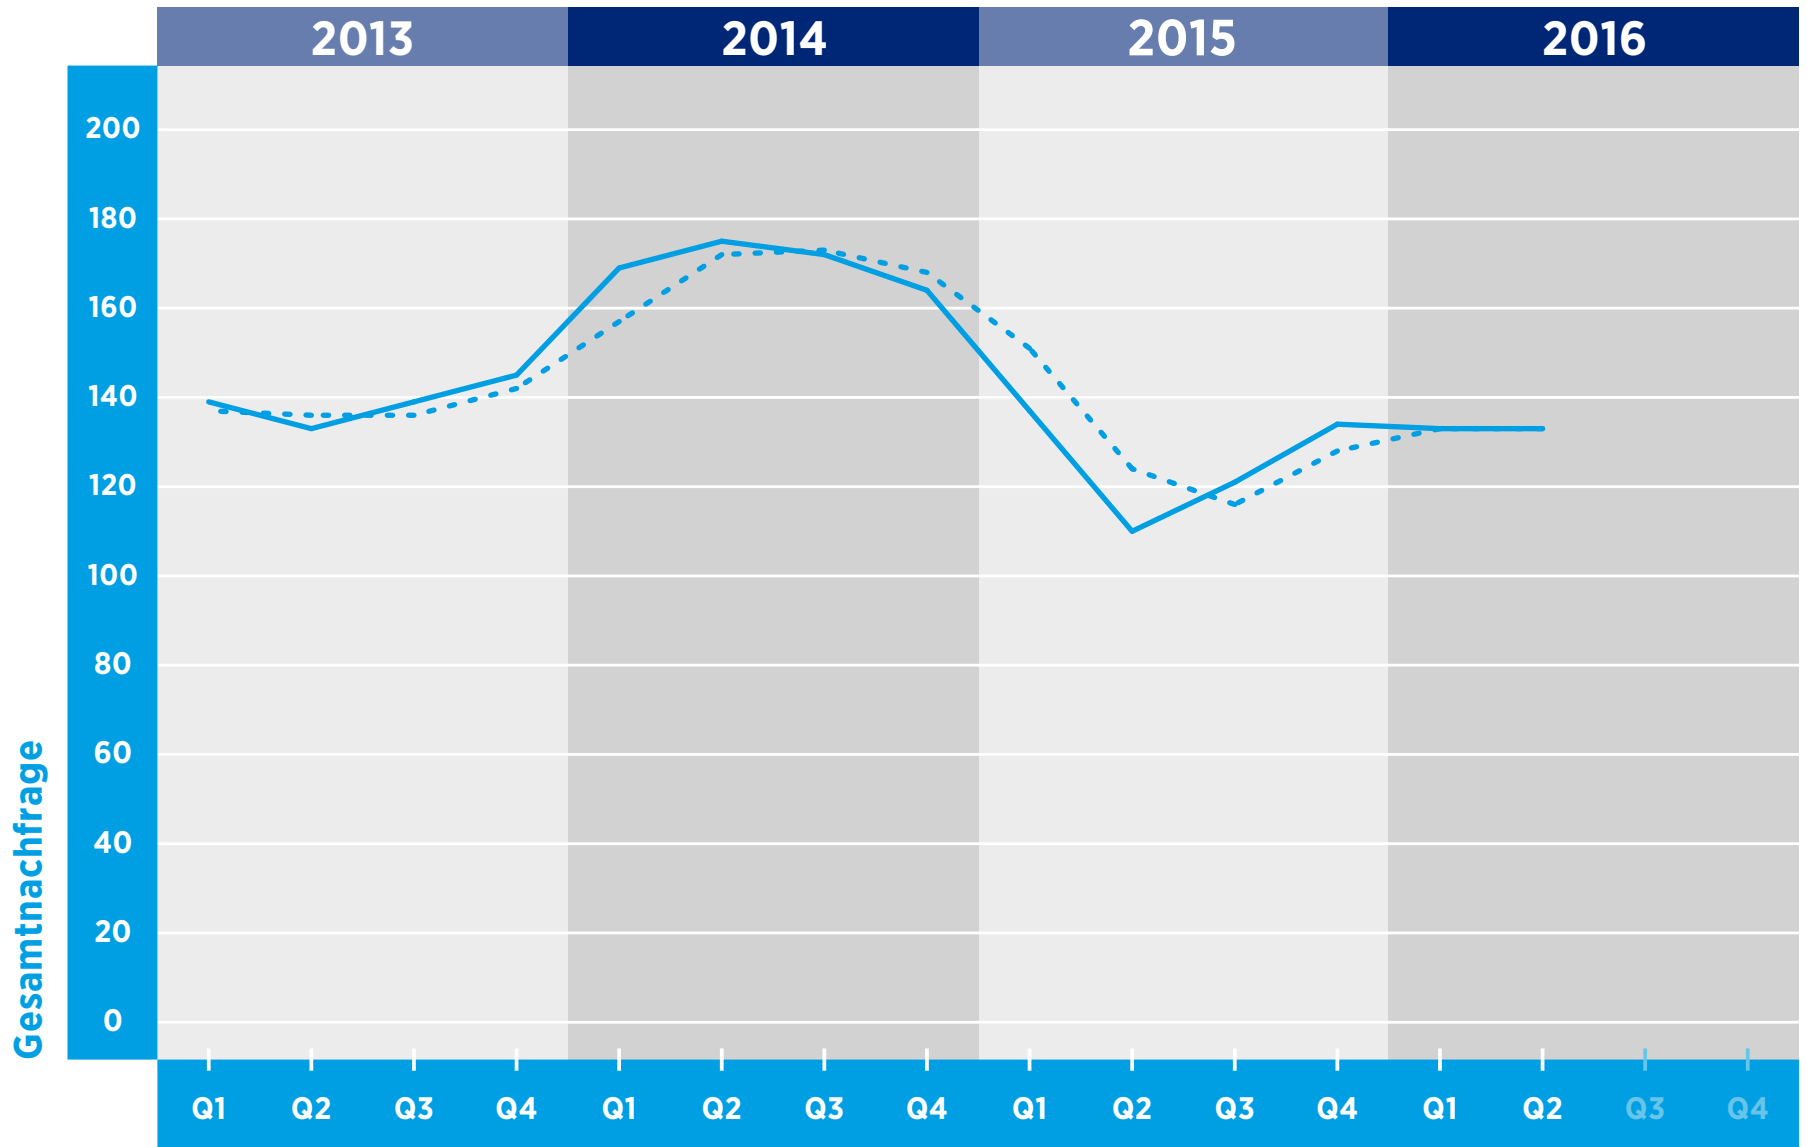

HAYS-FACHKRÄFTE-INDEX SCHWEIZ INFORMATION TECHNOLOGY GESAMTNACHFRAGE

Zeitraum

© Hays 2016

■ Gesamtnachfrage

--- gleit. Durchschnitt

Referenzwert: Quartal 1/2011 = 100

Veränderung: relativ zu dem Referenzwert in Quartal 1/2011