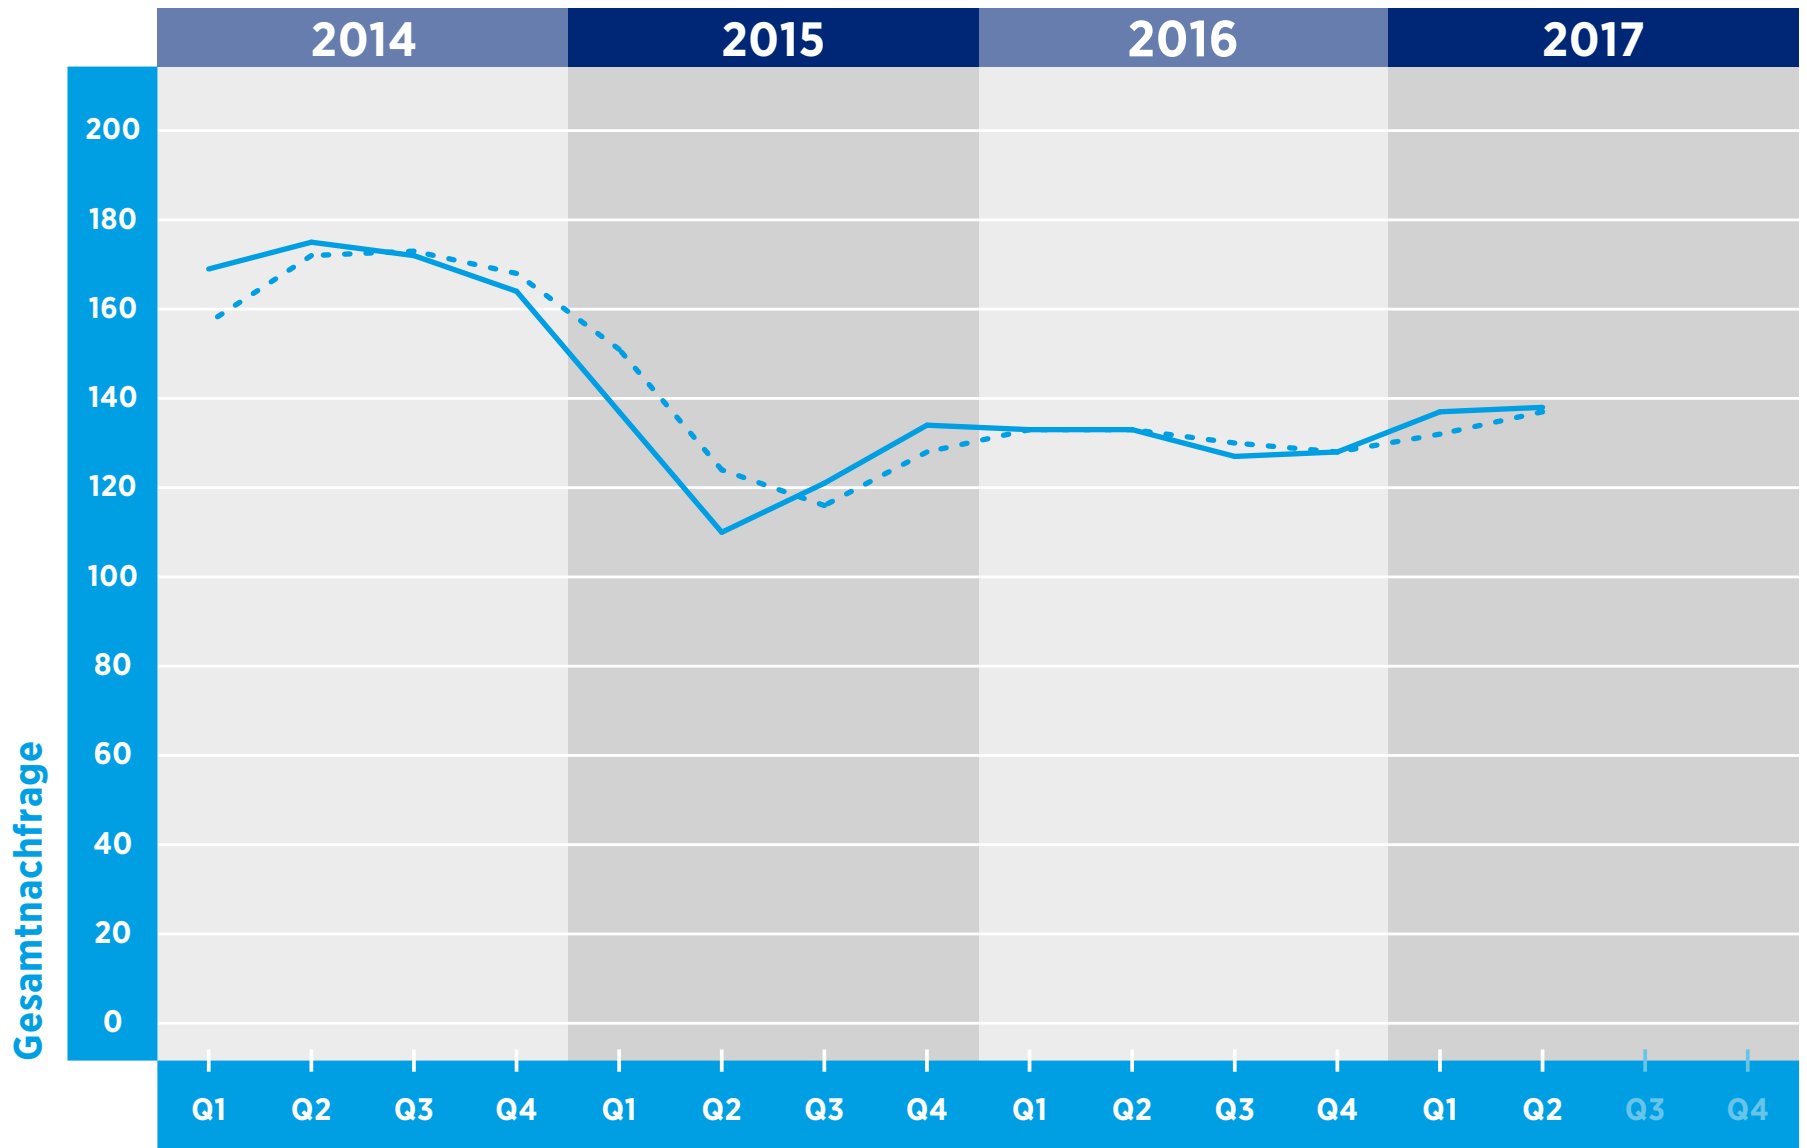

## INFORMATION TECHNOLOGY GESAMTNACHFRAGE

Zeitraum

© Hays 2017

■ Gesamtnachfrage

--- gleit. Durchschnitt

Referenzwert: Quartal 1/2011 = 100

Veränderung: relativ zu dem Referenzwert in Quartal 1/2011