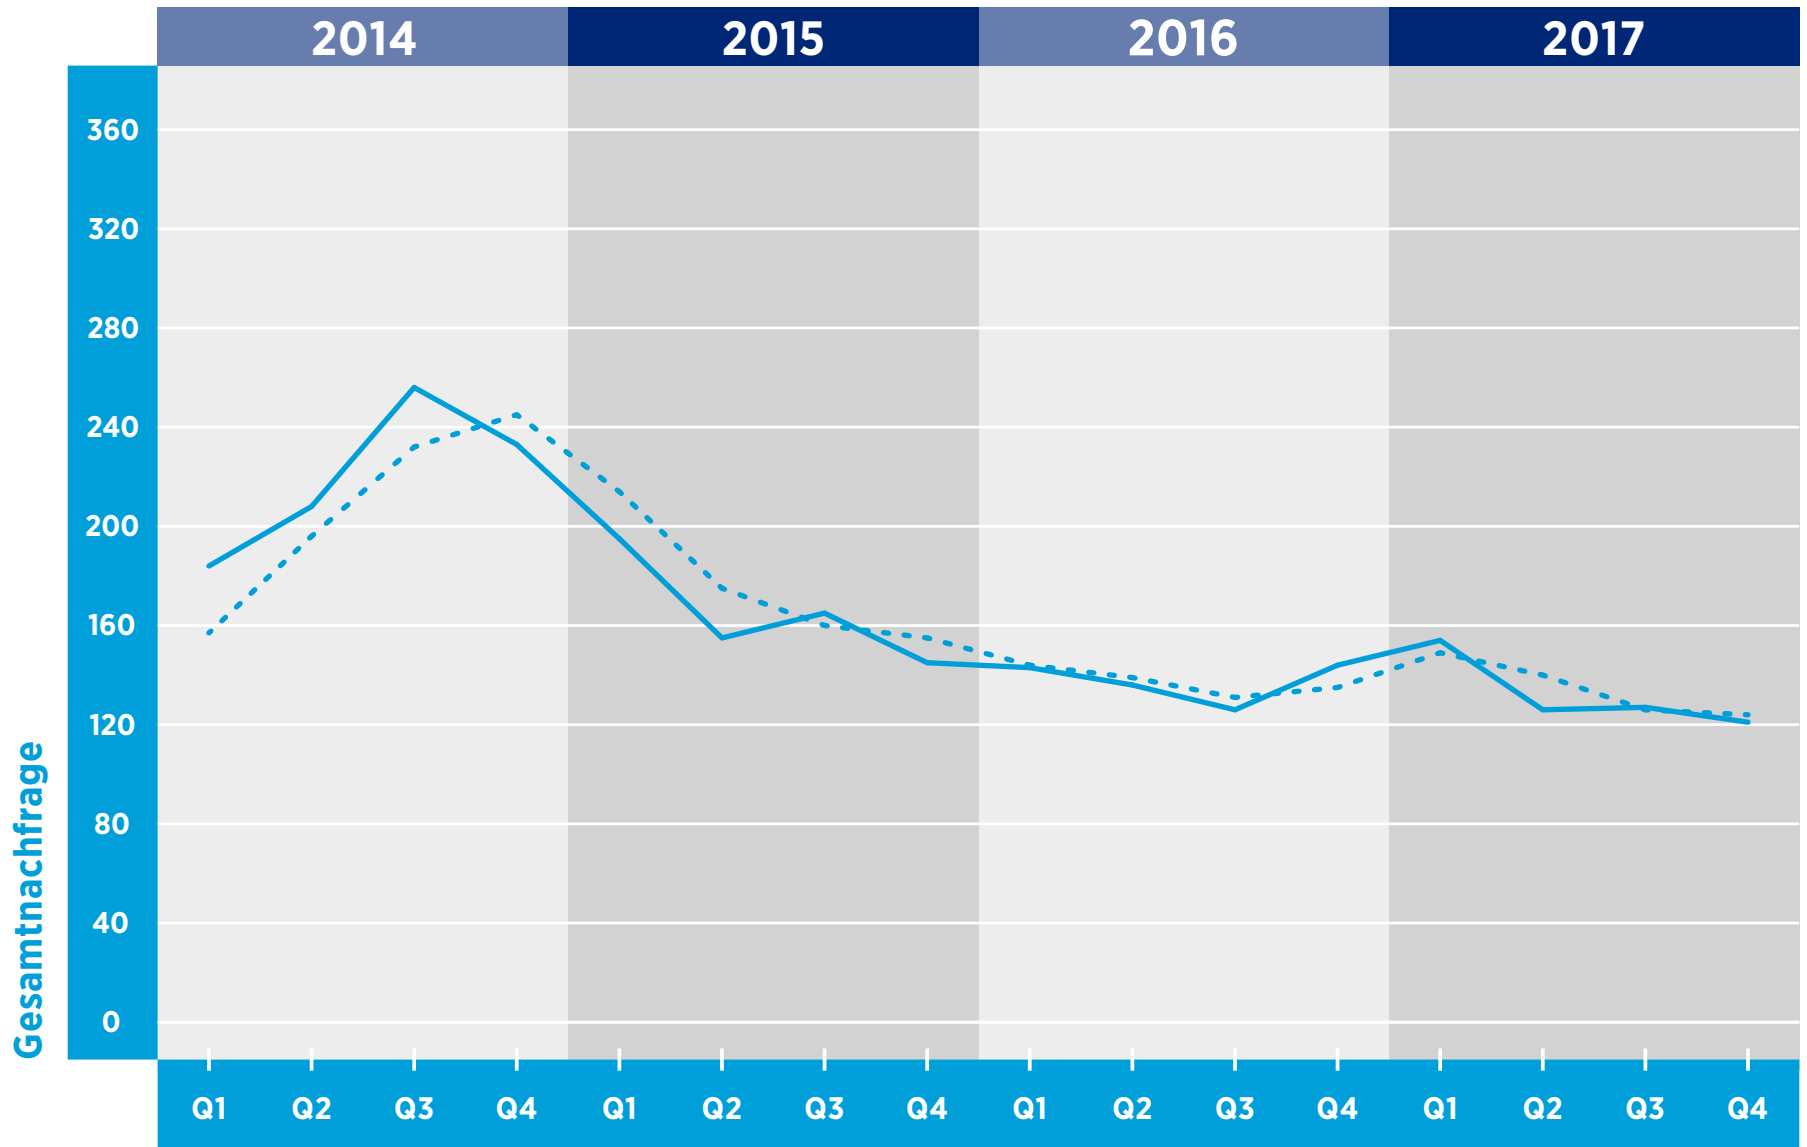

HAYS-FACHKRÄFTE-INDEX SCHWEIZ LIFE SCIENCES GESAMTNACHFRAGE

Zeitraum

© Hays 2018

■ Gesamtnachfrage ■■ gleit. Durchschnitt

Referenzwert: Quartal 4/2011 = 100

Veränderung: relativ zu dem Referenzwert in Quartal 4/2011